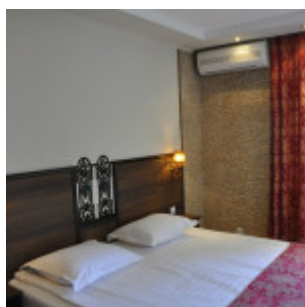

Loc in DBL	562,50	737,50	1.000,00	1.262,50

[Rezerva Acum](#)

Hotel Majestic 3 *

Adresa: Jupiter, jud. Constanta

Situare: la granita dintre statiunea Jupiter si statiunea Neptun

Plaja: se afla la 50 metri de hotel, cu intrare lina in mare

Dotari generale:

servicii gratuite: piscina si sezlong, parcare auto (in limita locurilor disponibile), internet wireless si cablu, pastrare valori, camera de bagaj, centru fitness, loc de joaca pentru copii;

servicii cu plata: salon frizerie – coafura, salon masaj, jocuri de divertisment (tenis de masa, darts, sah, table,