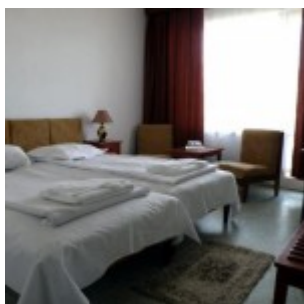

Loc in DBL	466,25	641,25	860,00	1.122,50
Loc in DBL Superior	535,00	710,00	928,75	1.191,25
Loc in DBL 3*	593,75	768,75	987,50	1.250,00
Date de intrare	31.08			
Loc in DBL	391,25	566,25	785,00	1.047,50
Loc in DBL Superior	453,75	628,75	847,50	1.110,00
Loc in DBL 3*	500,00	675,00	893,75	1.156,25

[Rezerva Acum](#)

Hotel Delta 3 *

Adresa: Jupiter, jud. Constanta

Situare: la 150 m de mare

Facilitati hotel: restaurant, spaghetaria & pizza, babyland, piano bar, acces internet, 2 lifturi, 325 camere cu pat